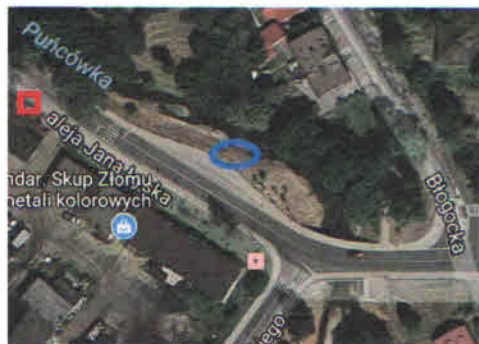

Mapka sytuacyjna

Opis: kolorem żółtym zaznaczono miejsce zamontowania obrzeży wokół istniejących roślin okalających miejsce integracji i rekreacji na ul. Myśliwskiej (Projekt Budżetu Obywatelskiego 2016)

Kolorem niebieskim zaznaczono miejsce zamontowania obrzeży i nasadzenia roślin wieloletnich przy istniejącym placu zabaw (Projekt budżetu obywatelskiego 2017)

Opis: kolorem niebieskim zaznaczono istniejącą wiatę przystankową na al. Łyska (Projekt Budżetu obywatelskiego 2016), kolorem czerwonym zaznaczono umiejscowienie nowej wiaty przystankowej, kolorem różowym zaznaczono przykładowe miejsce zamontowania tablicy informacyjnej.