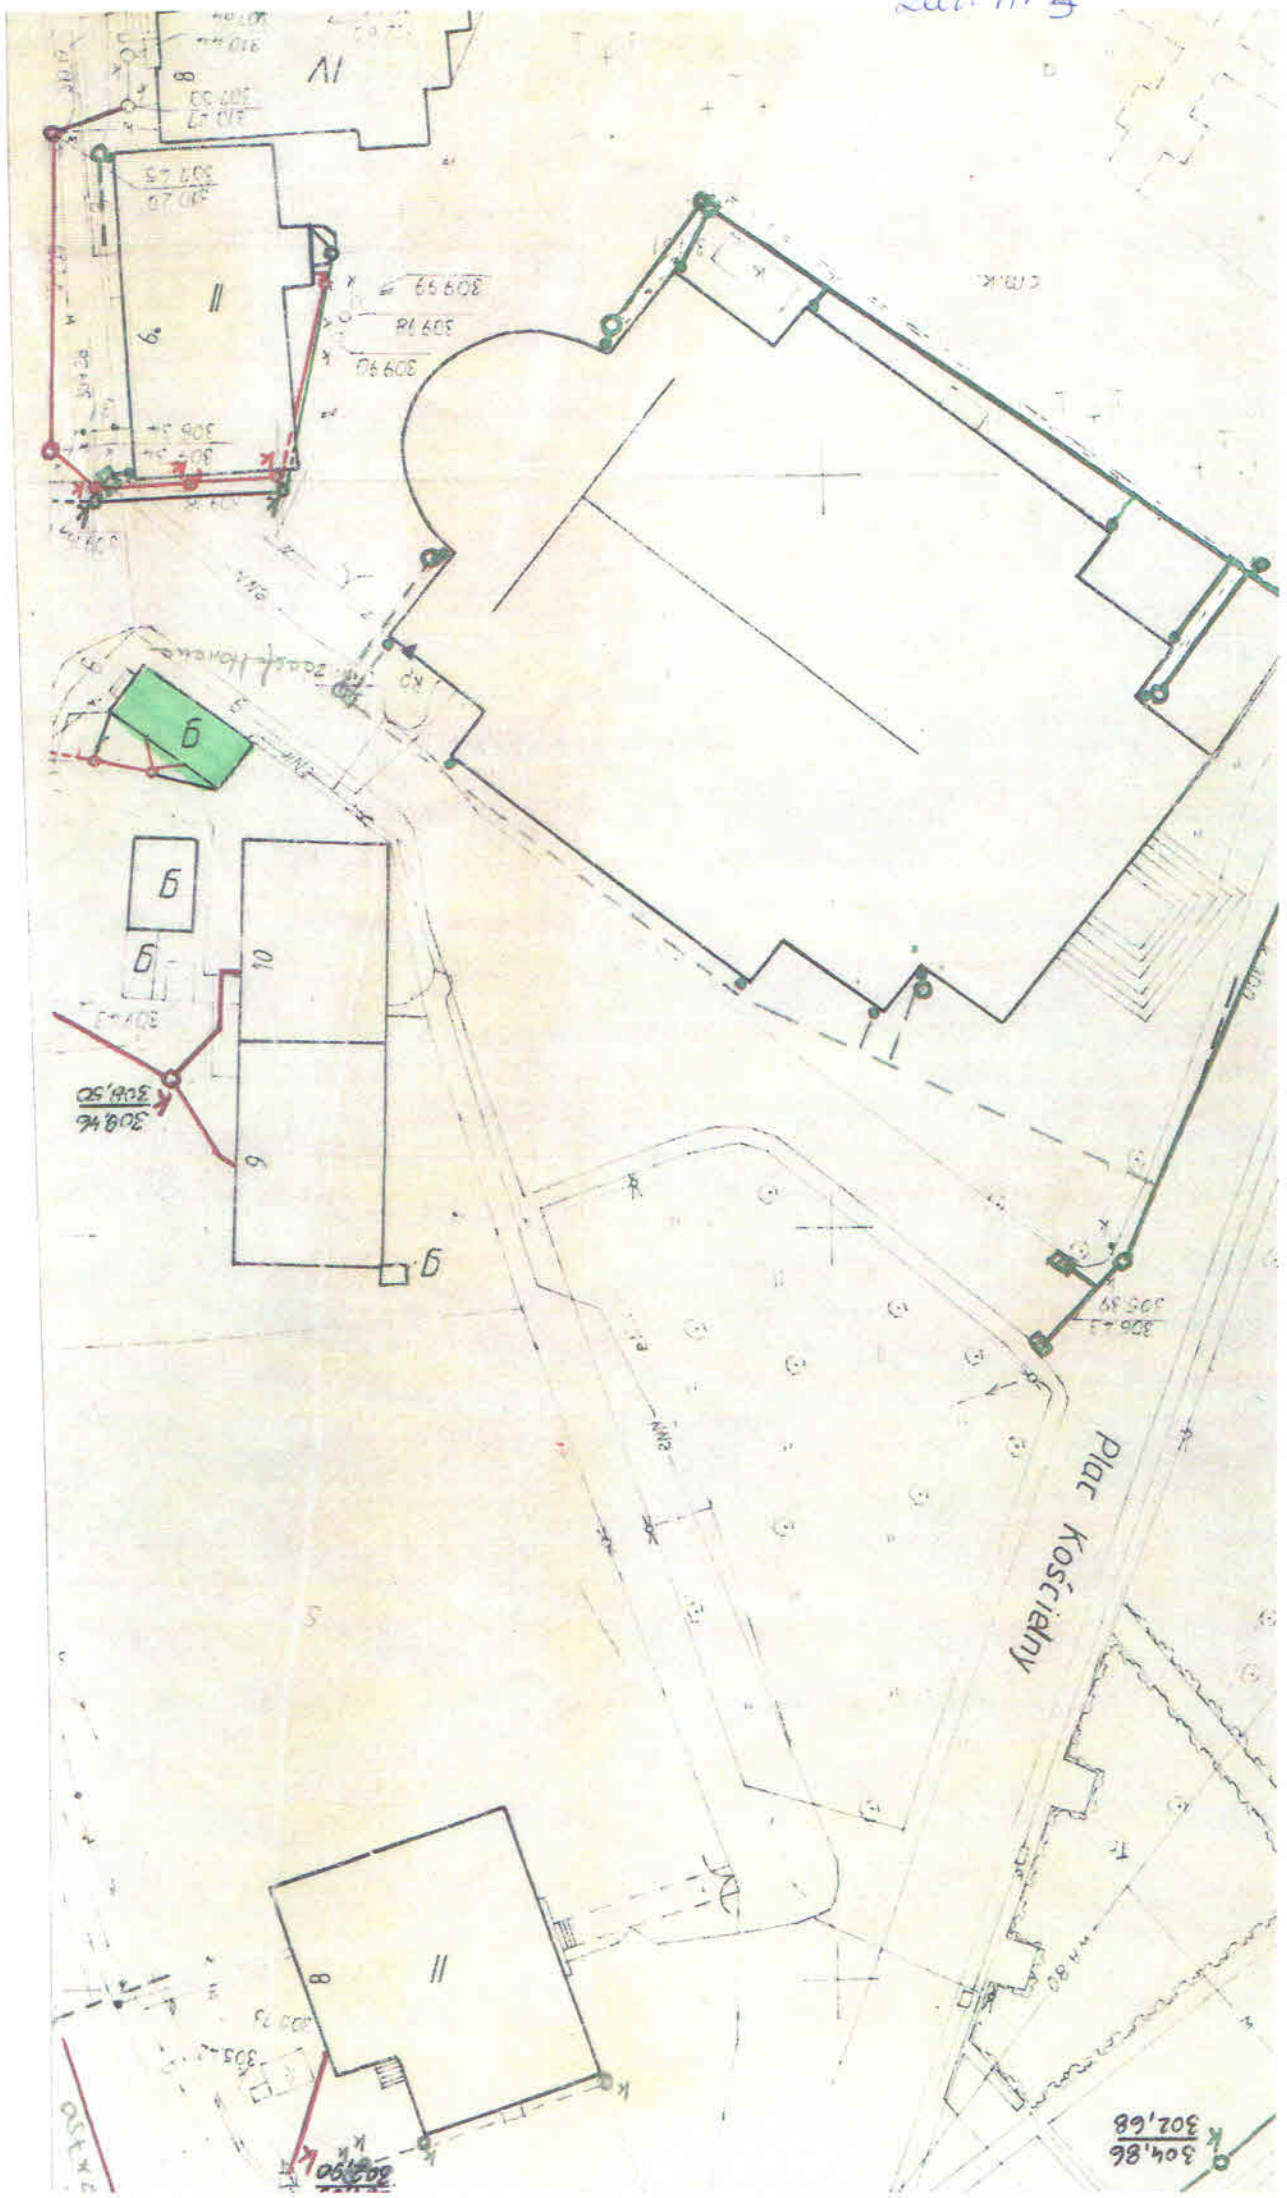

Zat. nr 3

Zat. nr3

1:2215 Geoprotector Zardane

11.3846.2664

11.3846.2664

Aby zainkować pełny ekran, naciśnij

F11

Geoprotector WebView

Kat. Geoprotector

Spisak

Strona 1

Google plac Kościelny

Dane mapy ©2017 Google Polska 1 km

plac Kościelny

43-400 Cieszyn