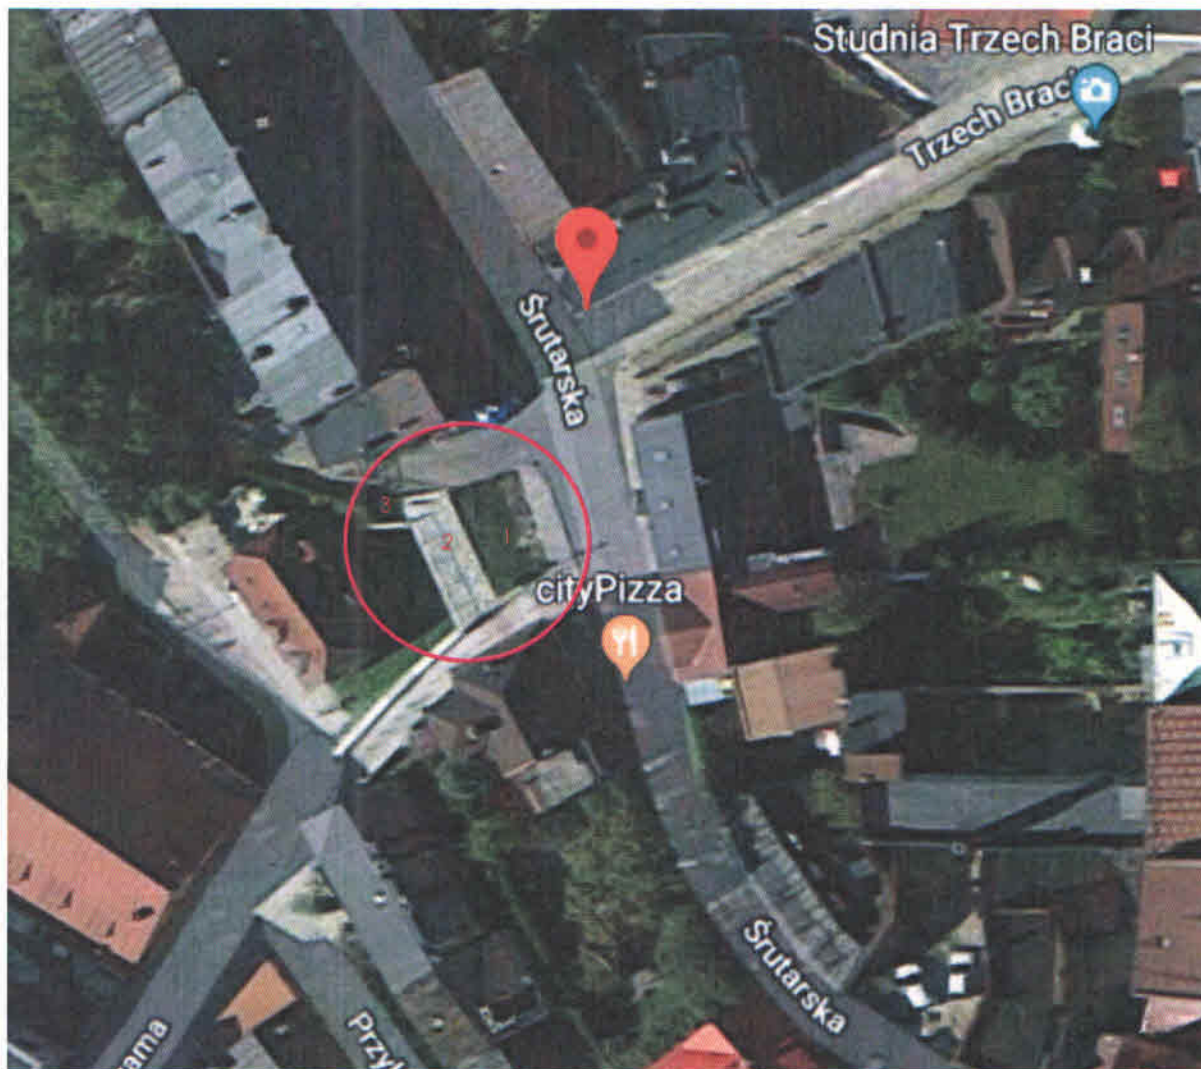

Lokalizacja działek w ramach projektu wraz ze zdjęciami obiektów.

Skwer , Ul. Śrutarzka, przy schodach prowadzących na Wenecję Cieszyńską

Od lewej: planowana przestrzeń ogrodowa i rekreacyjno warsztatowa.

Zakątek dla zwierząt.

Przestrzeń miejska tworzona z myślą o dzieciach.

OBIEKTY:

Ławka Wenecja

Stalowy płotek.

Donica Boston

Kosz wolnostojący

Kosz z daszkiem